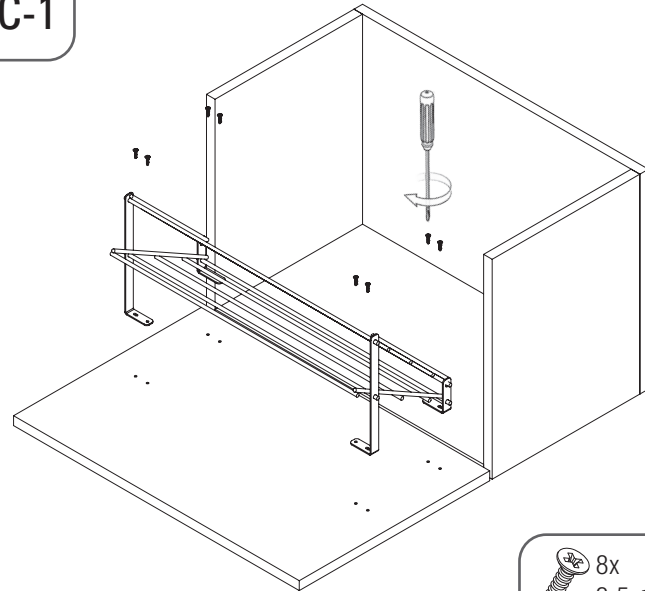

- İKİ RAFLI KAPAĞA MONTE AYAKKABILIK MONTAJ ŞEMASI
- SHOE HOLDER WITH TWO SHELVES MOUNTED TO LID MOUNTING INSTRUCTIONS

A-1

A(mm)	B(mm)
600	437,5
700	537,5
800	637,5
900	737,5

B-1

B-2

C-1

8x  
3,5x16

D-1