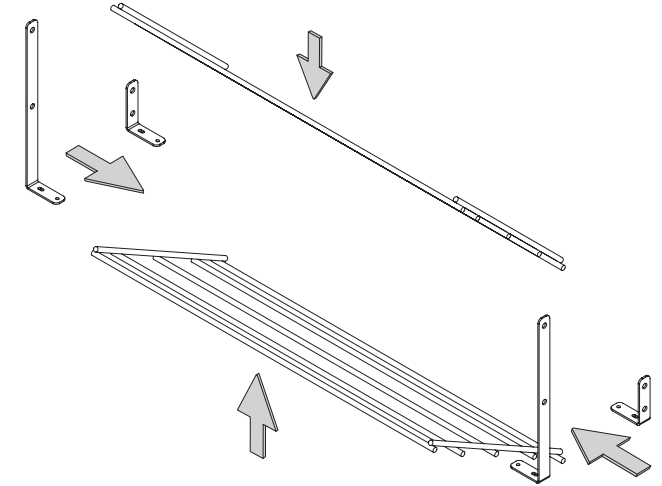

- İKİ RAFLI KAPAĞA MONTE AYAKKABILIK MONTAJ ŞEMASI
- SHOE HOLDER WITH TWO SHELVES MOUNTED TO LID MOUNTING INSTRUCTIONS

A-1

A(mm)	B(mm)
600	437,5
700	537,5
800	637,5
900	737,5

B-1

B-2

C-1

8x  
3,5x16

D-1