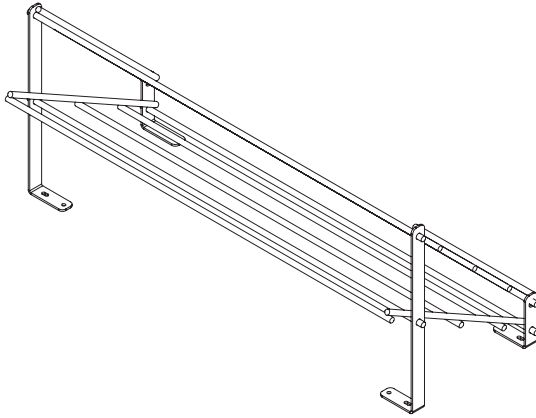

- İKİ RAFLI KAPAĞA MONTE AYAKKABILIK MONTAJ ŞEMASI
- SHOE HOLDER WITH TWO SHELVES MOUNTED TO LID MOUNTING INSTRUCTIONS

A-1

A(mm)	B(mm)
600	437,5
700	537,5
800	637,5
900	737,5

B-1

B-2

C-1

8x  
3,5x16

D-1