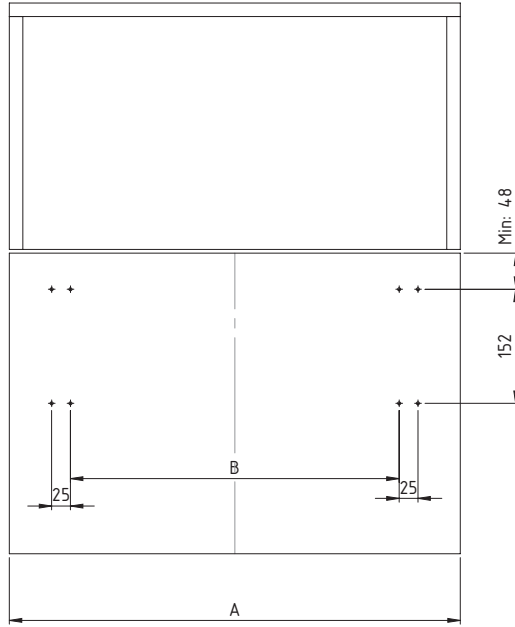

- İKİ RAFLI KAPAĞA MONTE AYAKKABILIK MONTAJ ŞEMASI
- SHOE HOLDER WITH TWO SHELVES MOUNTED TO LID MOUNTING INSTRUCTIONS

A-1

A(mm)	B(mm)
600	437,5
700	537,5
800	637,5
900	737,5

B-1

B-2

C-1

8x  
3,5x16

D-1